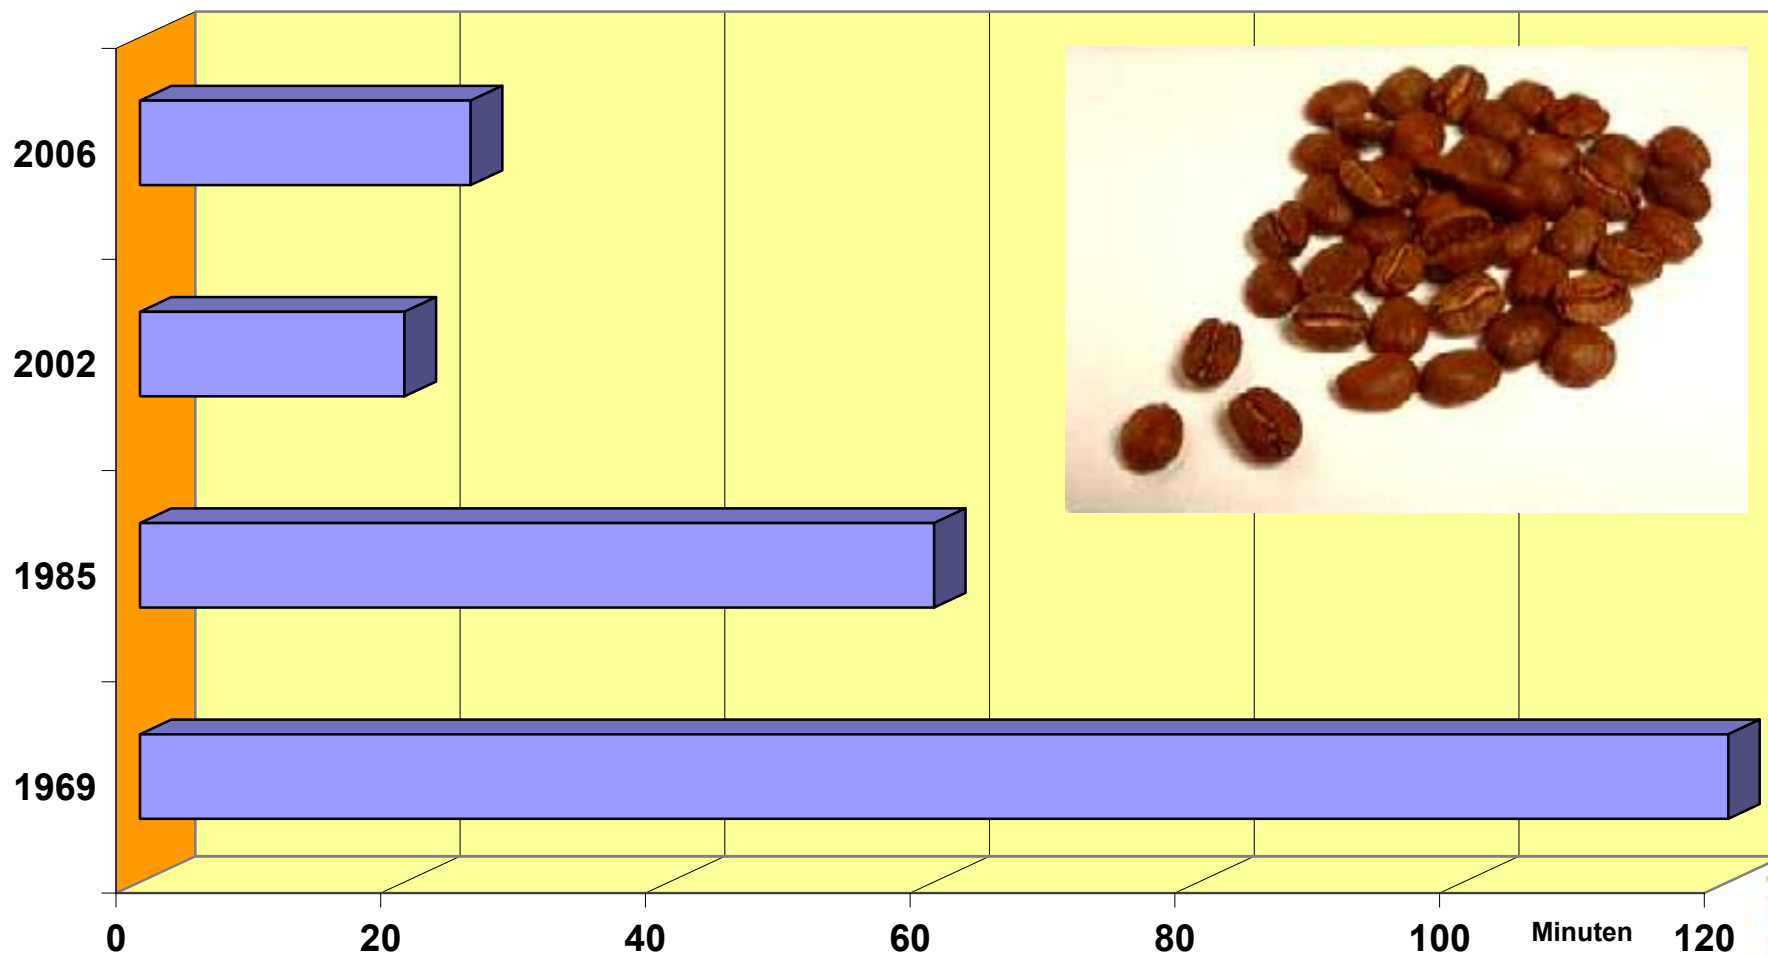

Durchschnittliche Arbeitszeit für 500 g Röstkaffee

Berechnung: Heidelberger Partnerschaftskaffee - www.partnerschaftskaffee.de